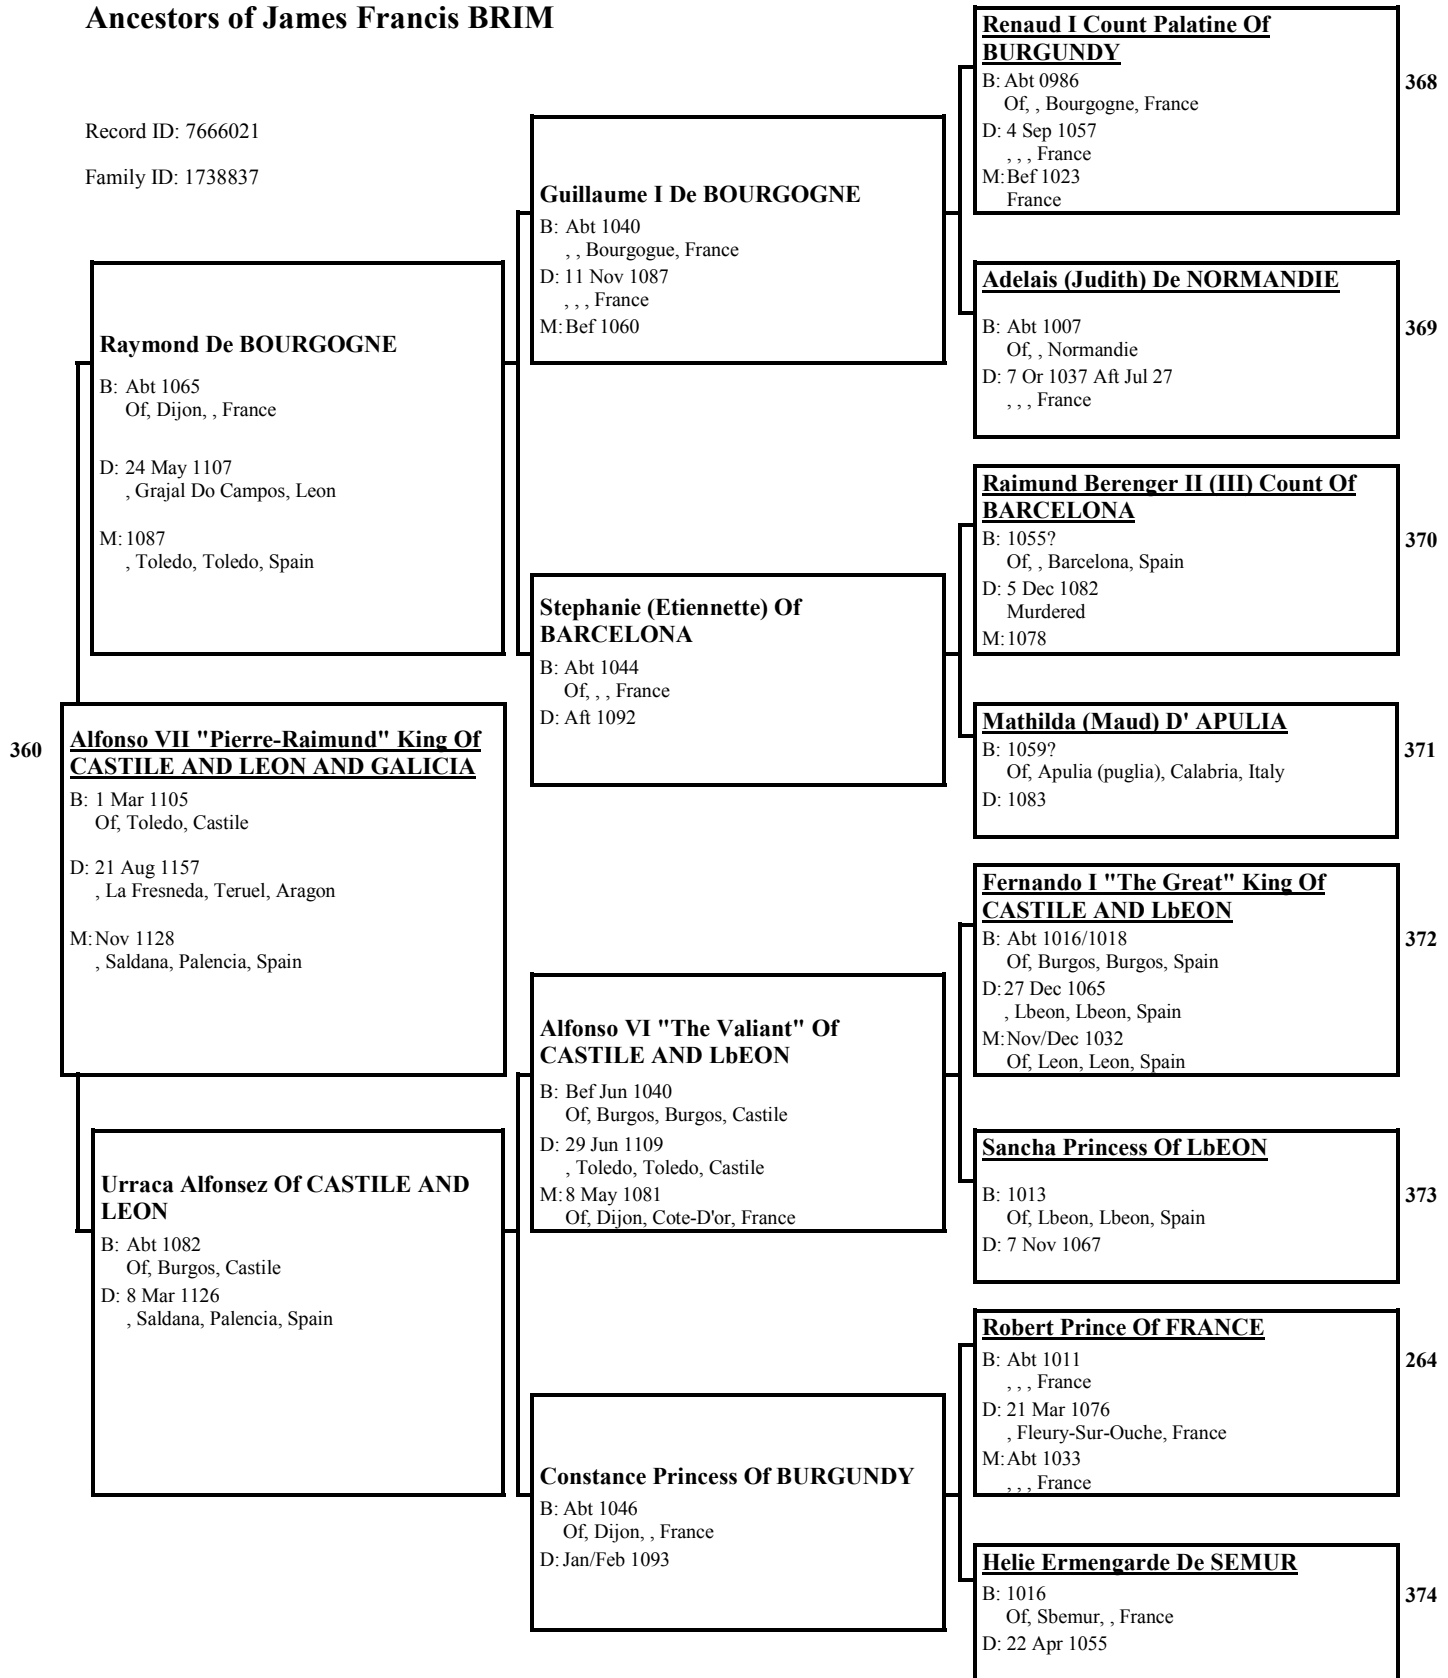

Ancestors of James Francis BRIM

Record ID: 7666021

Family ID: 1738837