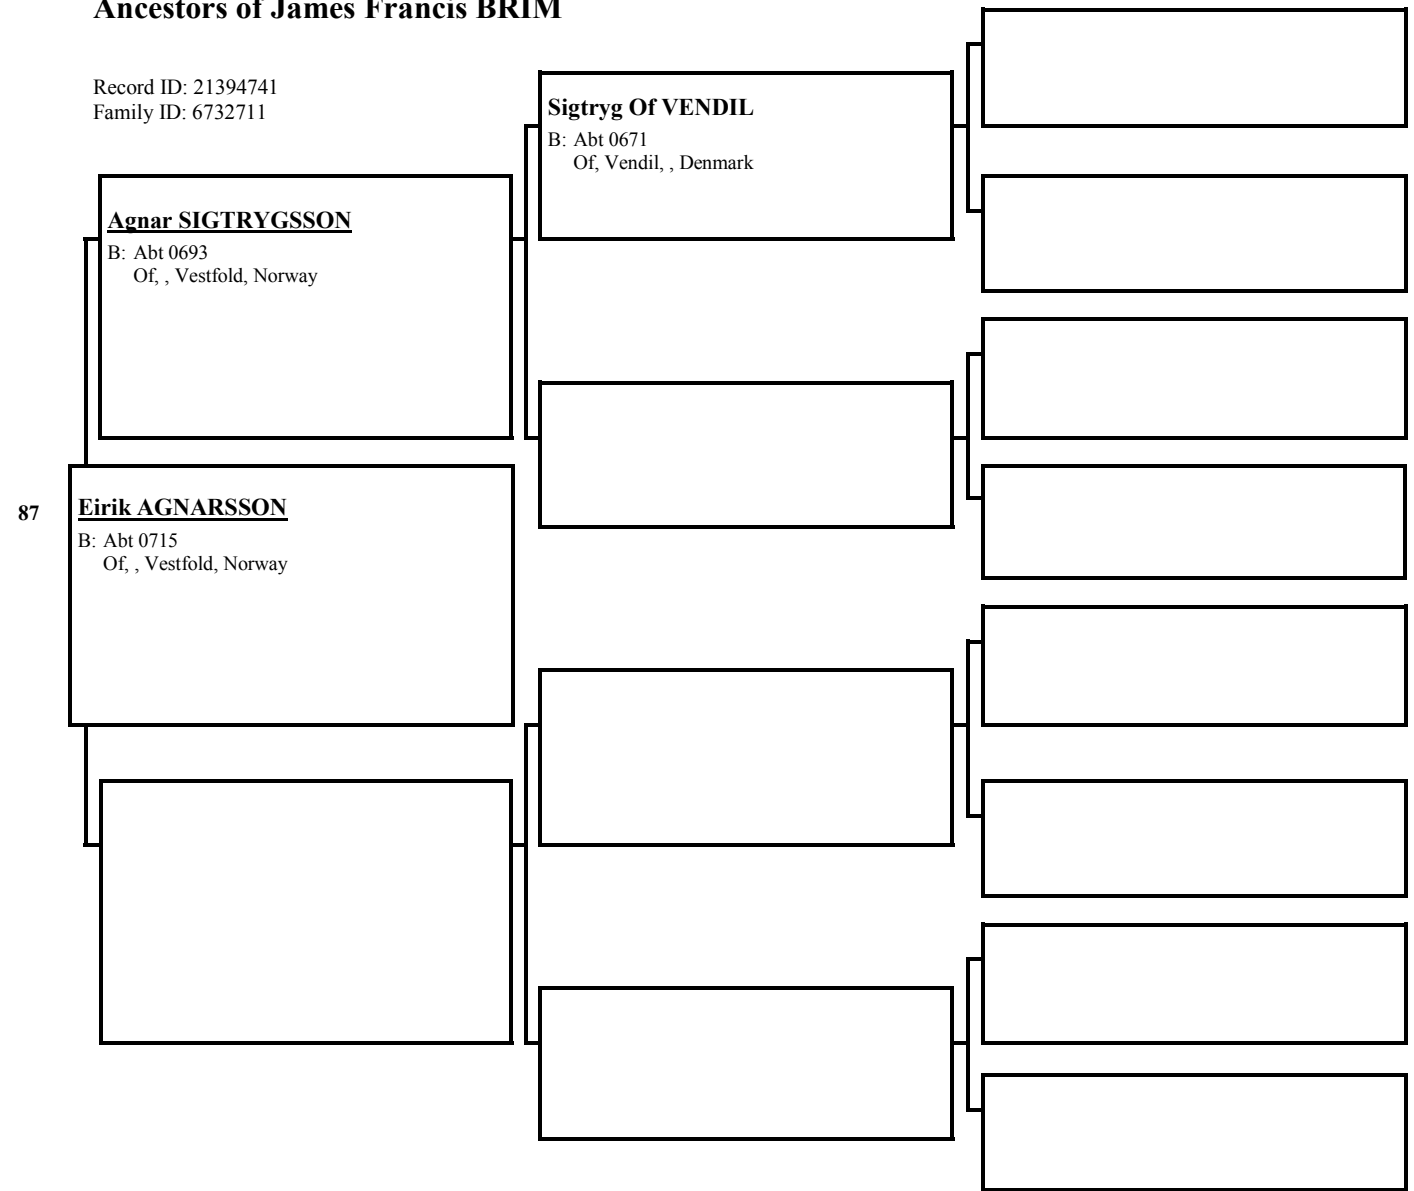

Ancestors of James Francis BRIM

Record ID: 21394741
Family ID: 6732711

Agnar SIGTRYGSSON

B: Abt 0693
Of, , Vestfold, Norway

Sigtryg Of VENDIL

B: Abt 0671
Of, Vendil, , Denmark

87

Eirik AGNARSSON

B: Abt 0715
Of, , Vestfold, Norway