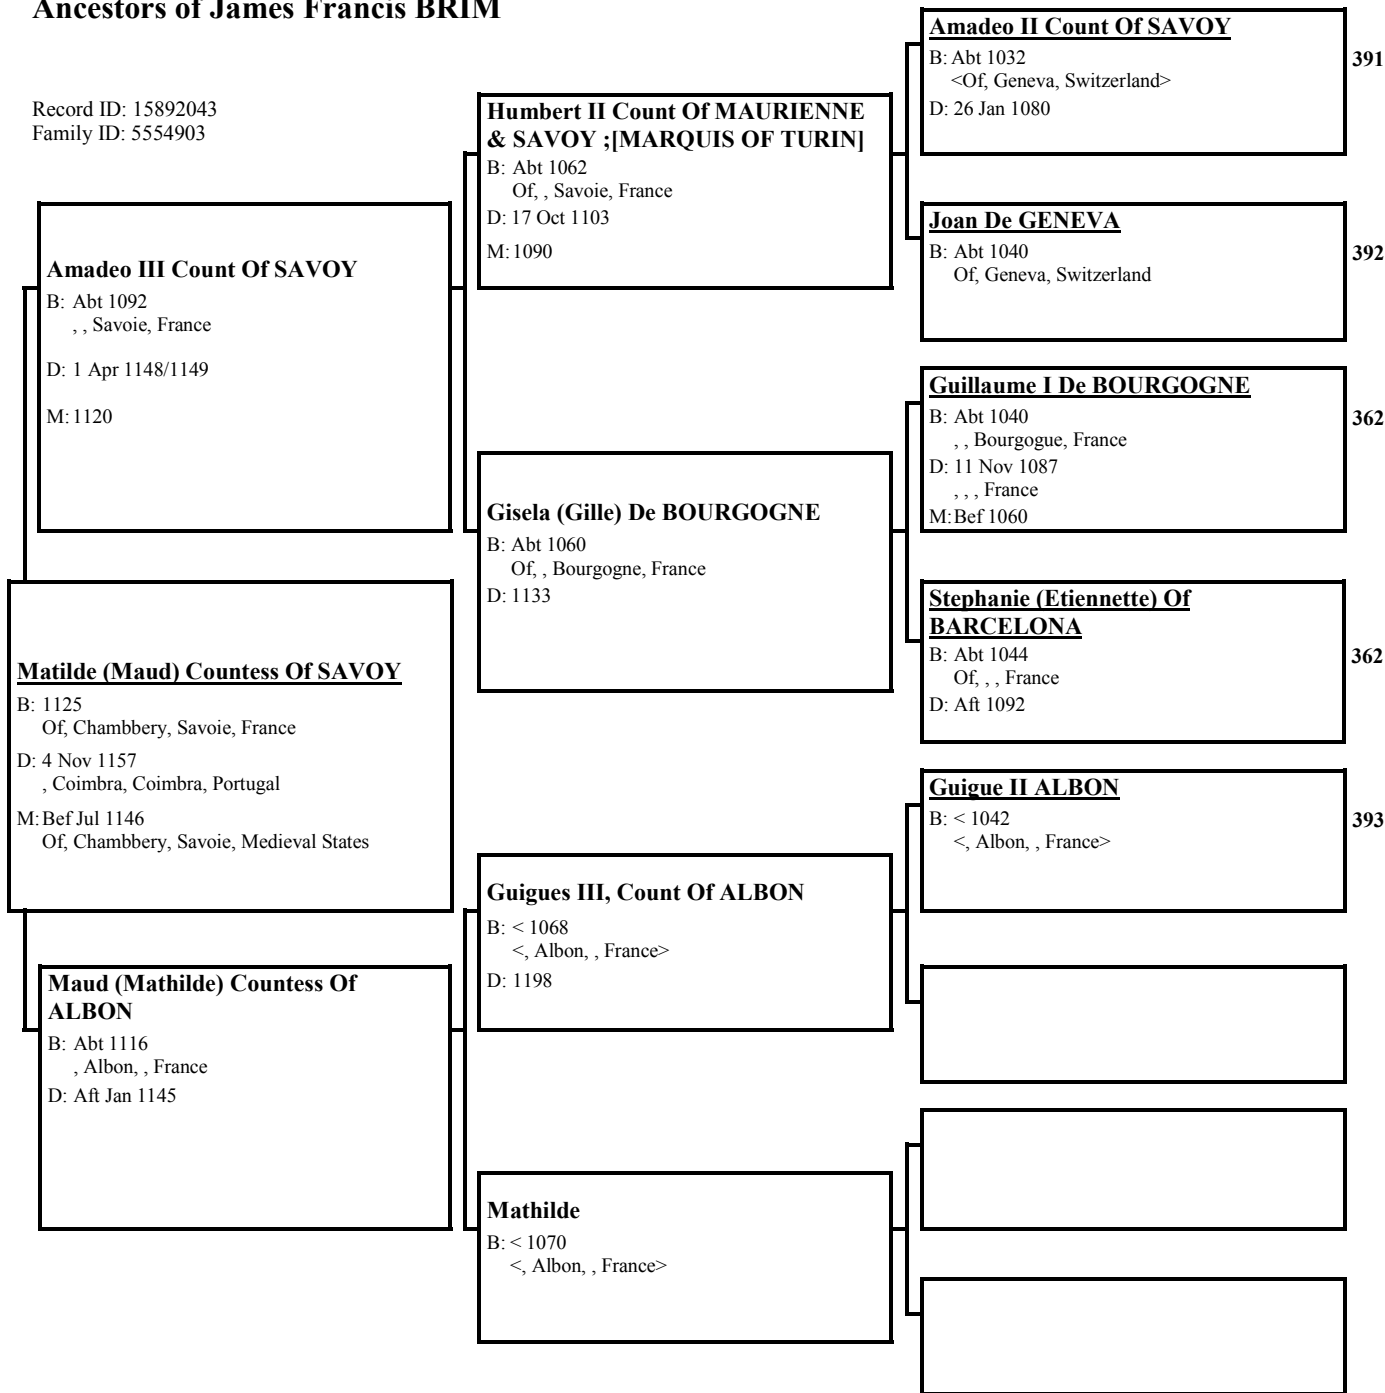

Ancestors of James Francis BRIM

Record ID: 15892043
Family ID: 5554903

360