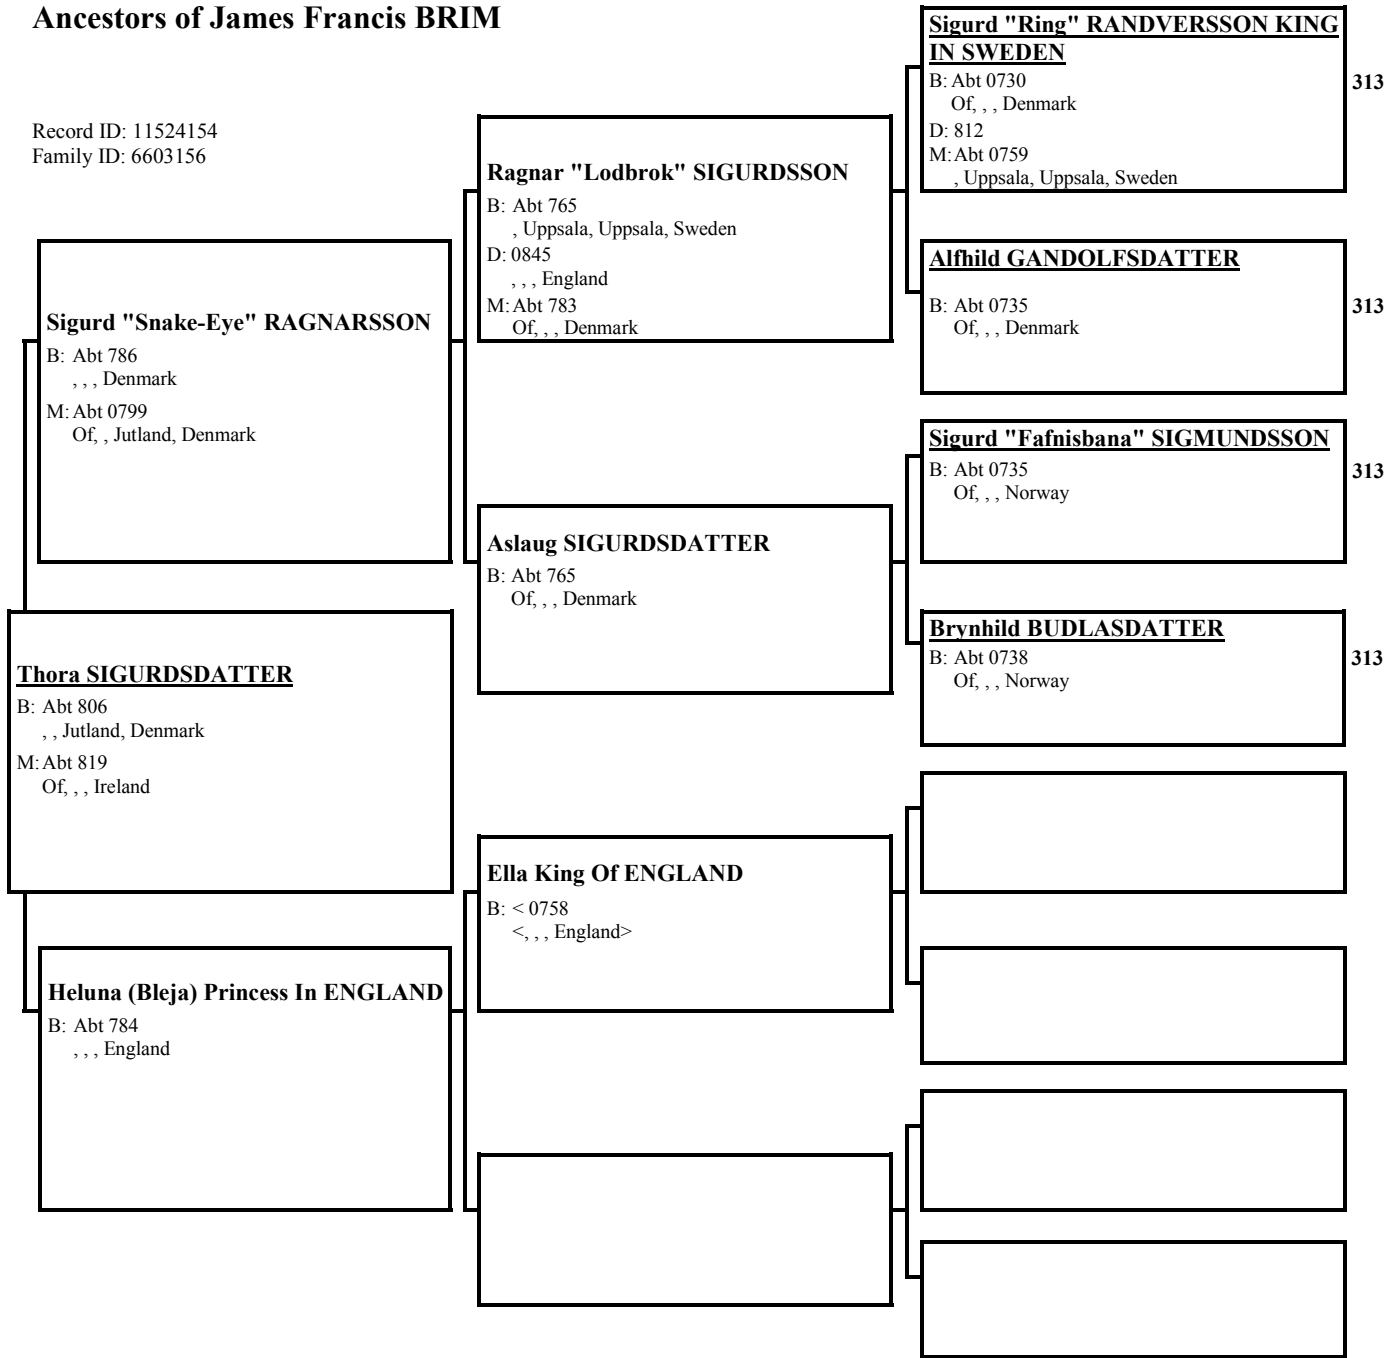

Ancestors of James Francis BRIM

Record ID: 11524154
Family ID: 6603156

551