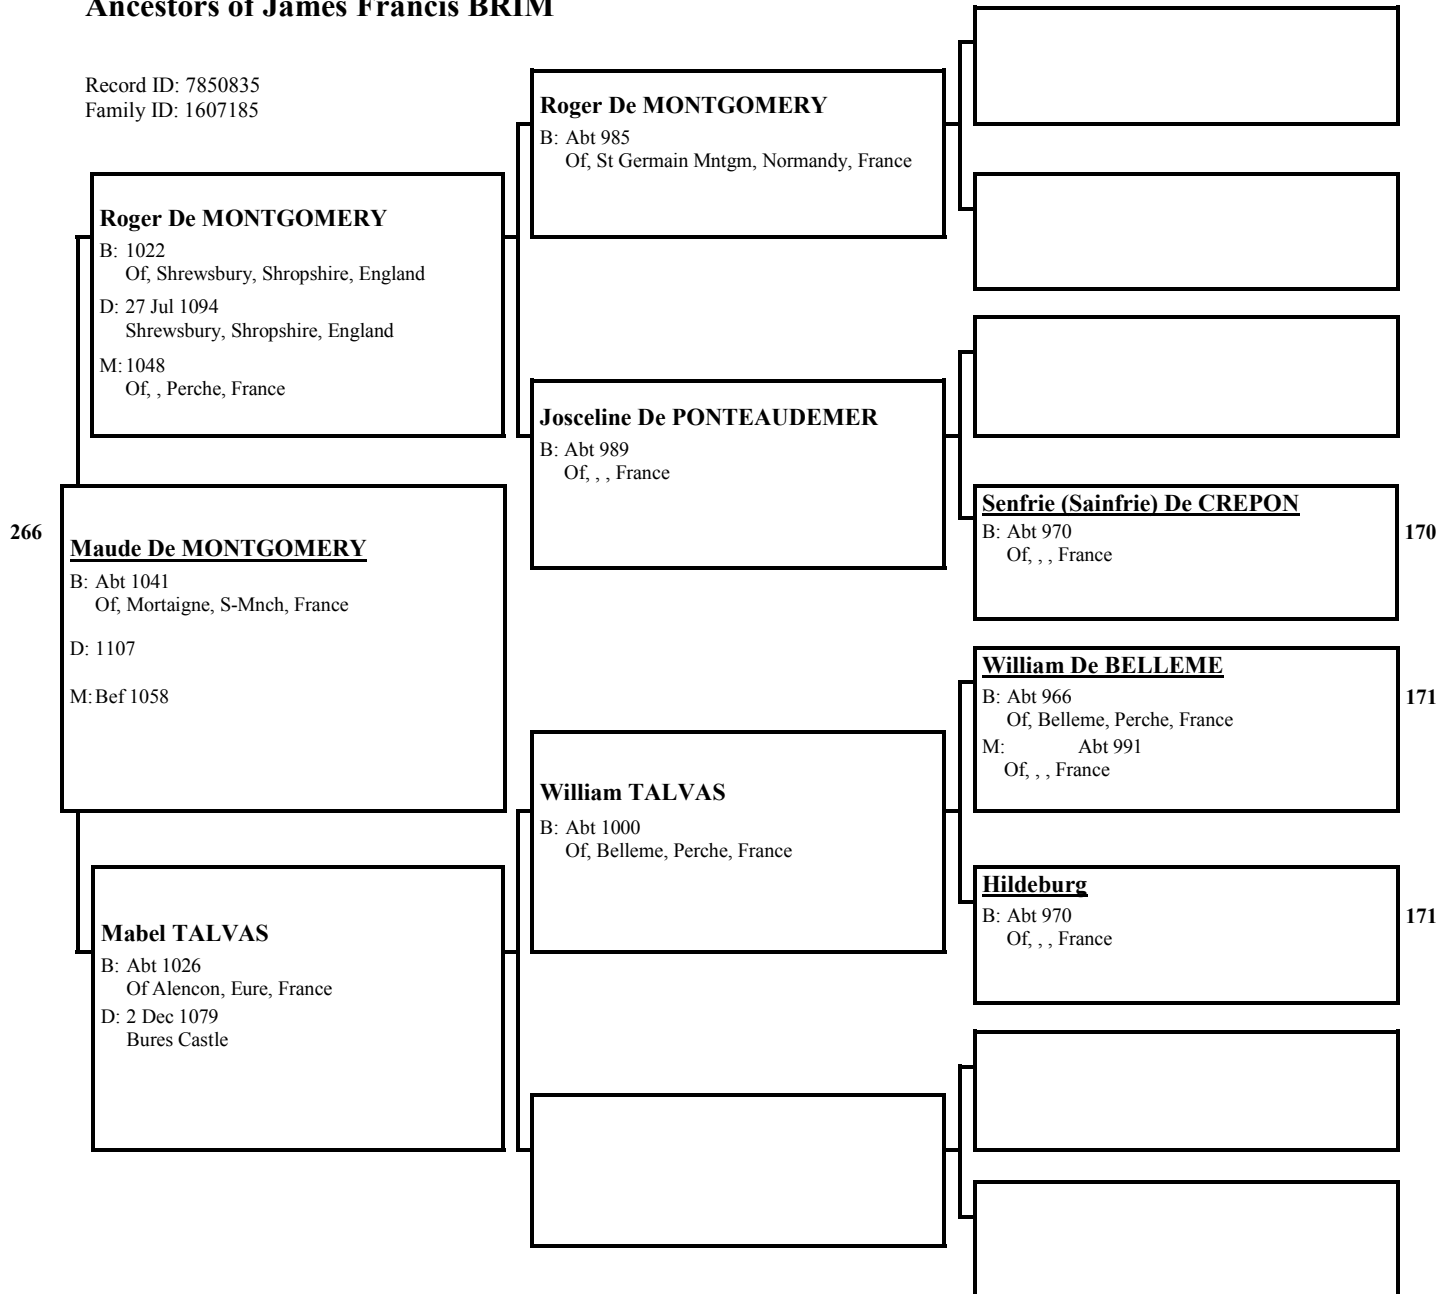

Ancestors of James Francis BRIM

Record ID: 7850835
Family ID: 1607185