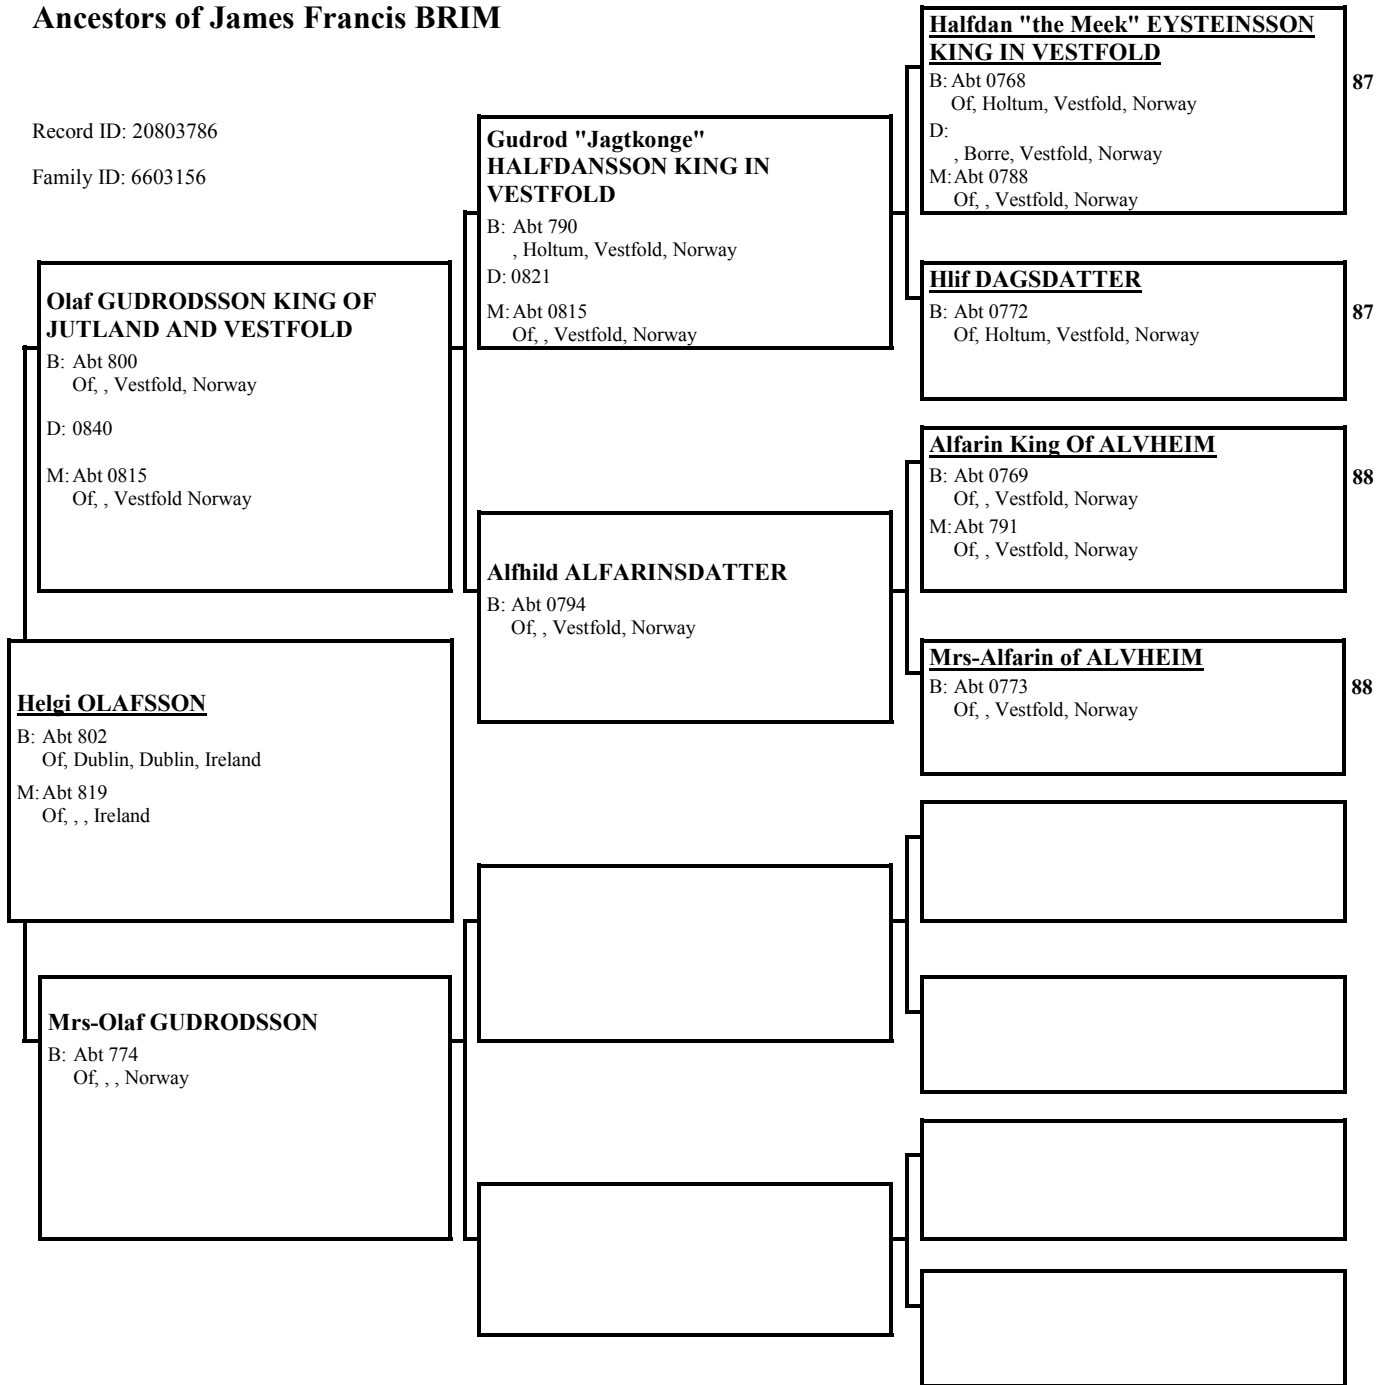

Ancestors of James Francis BRIM

Record ID: 20803786

Family ID: 6603156

551