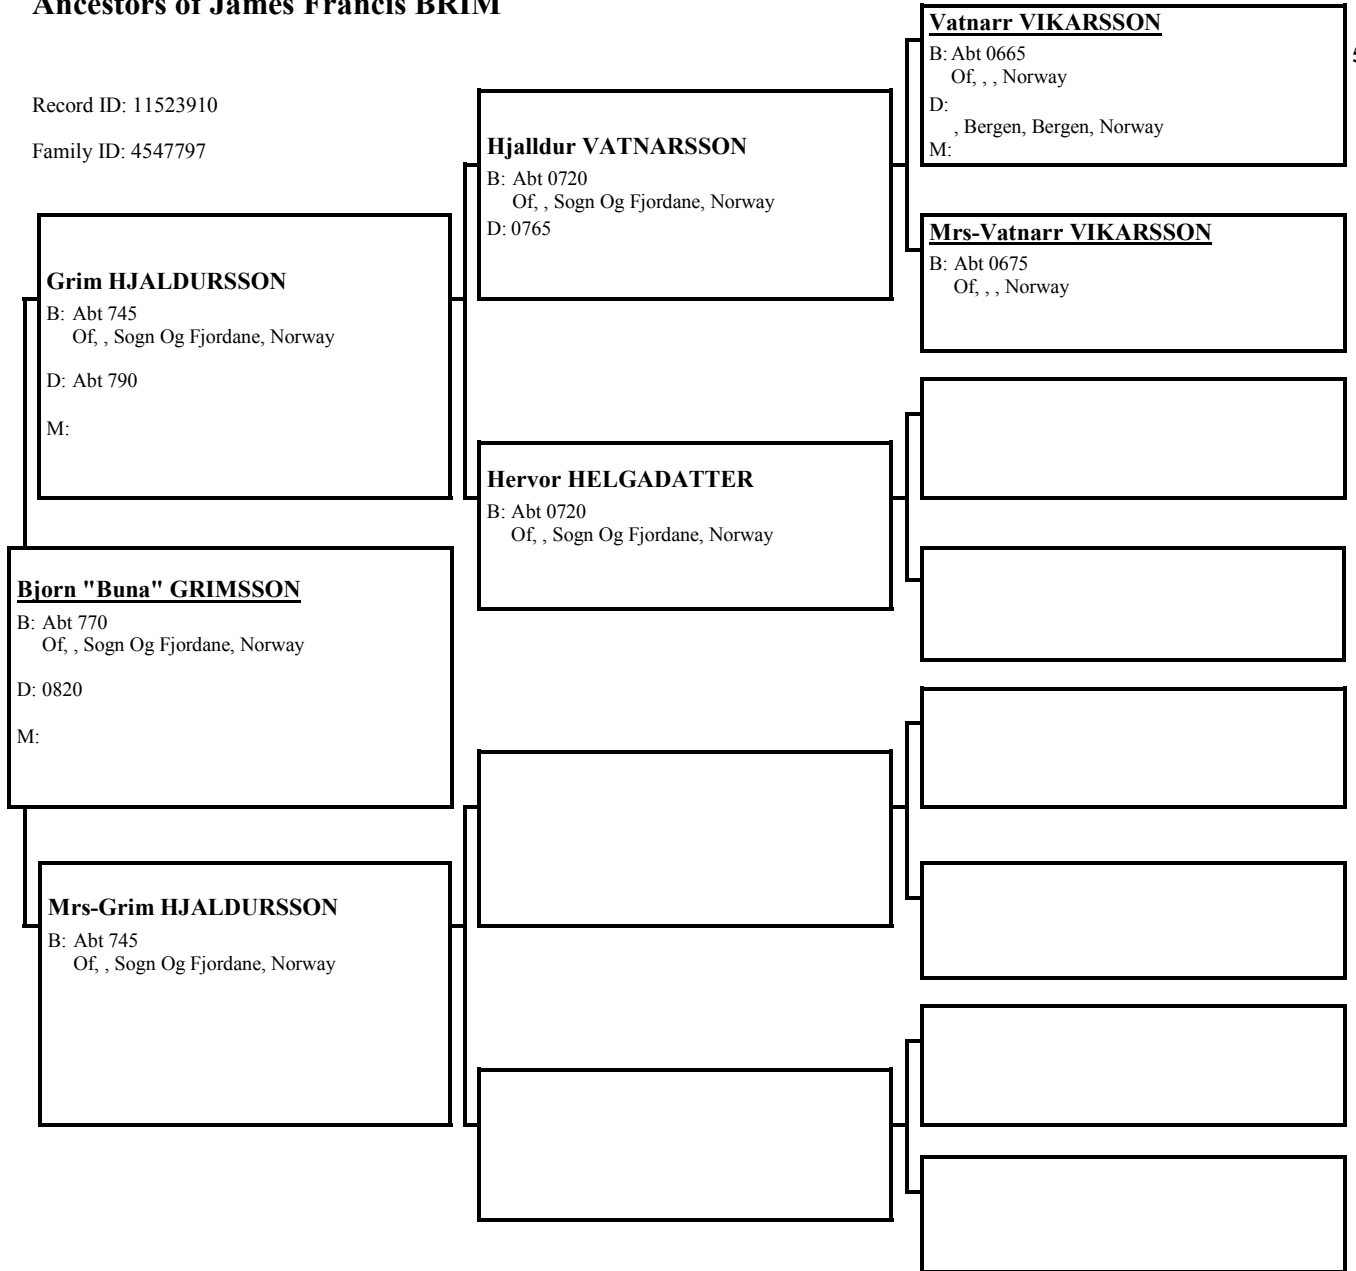

Ancestors of James Francis BRIM

Record ID: 11523910

Family ID: 4547797

551

557