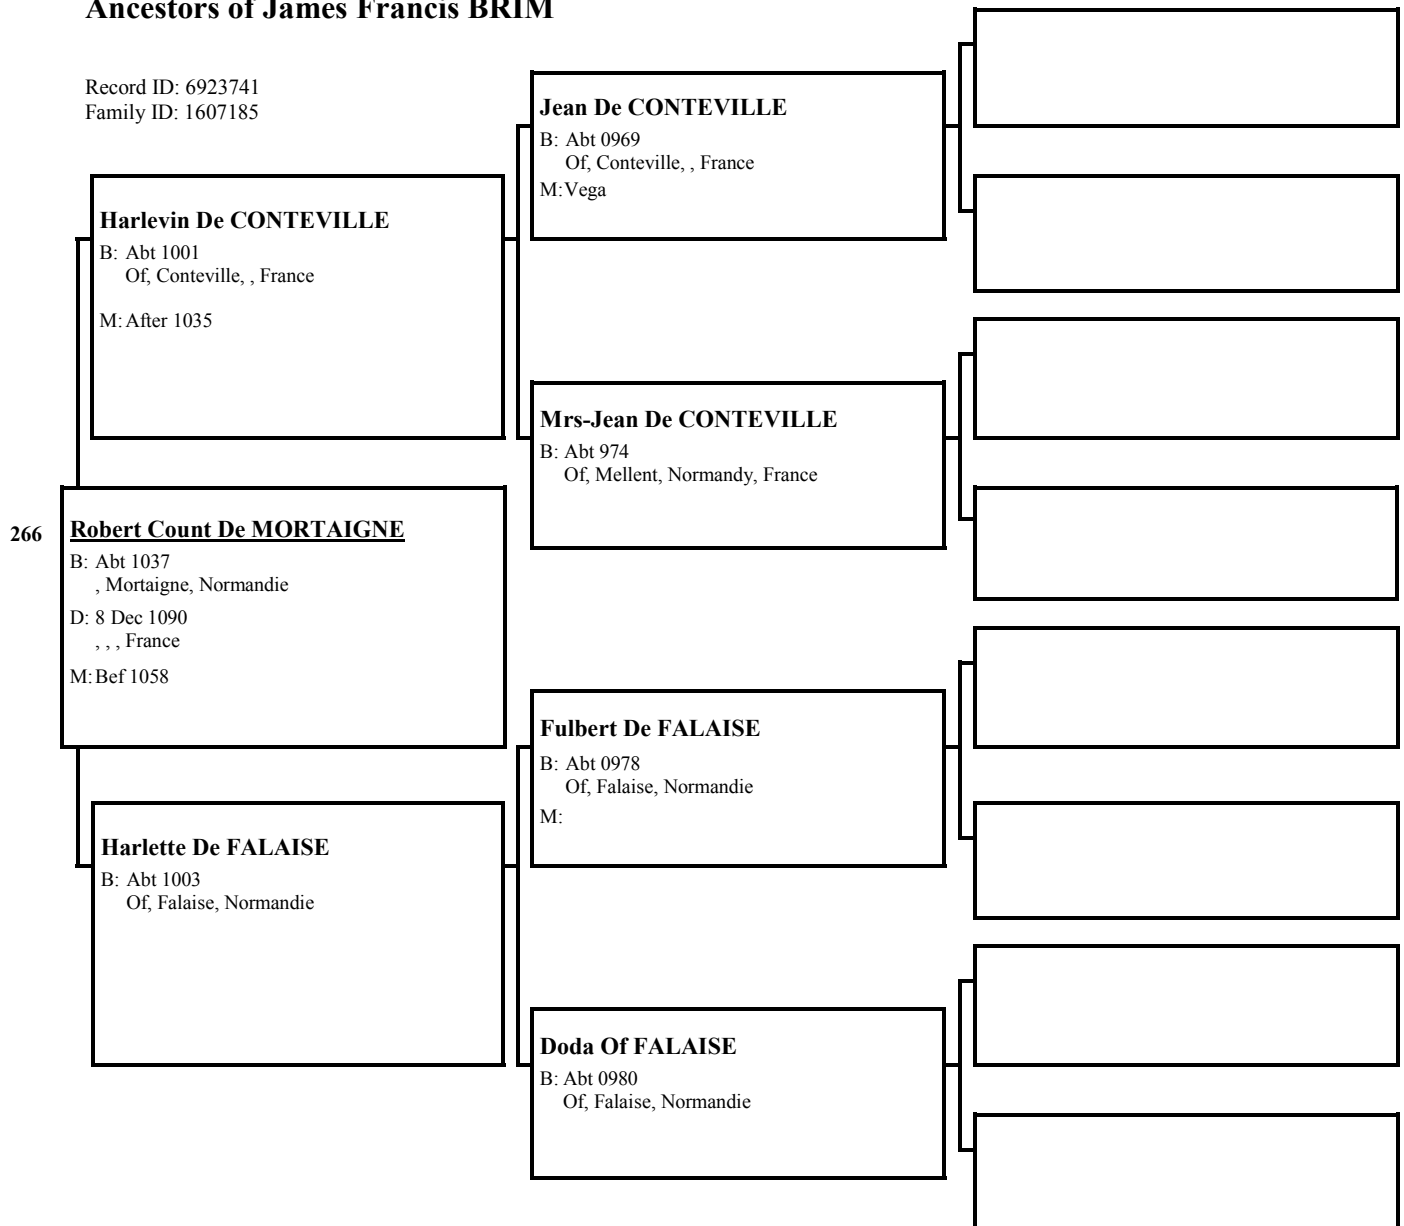

Ancestors of James Francis BRIM

Record ID: 6923741
Family ID: 1607185