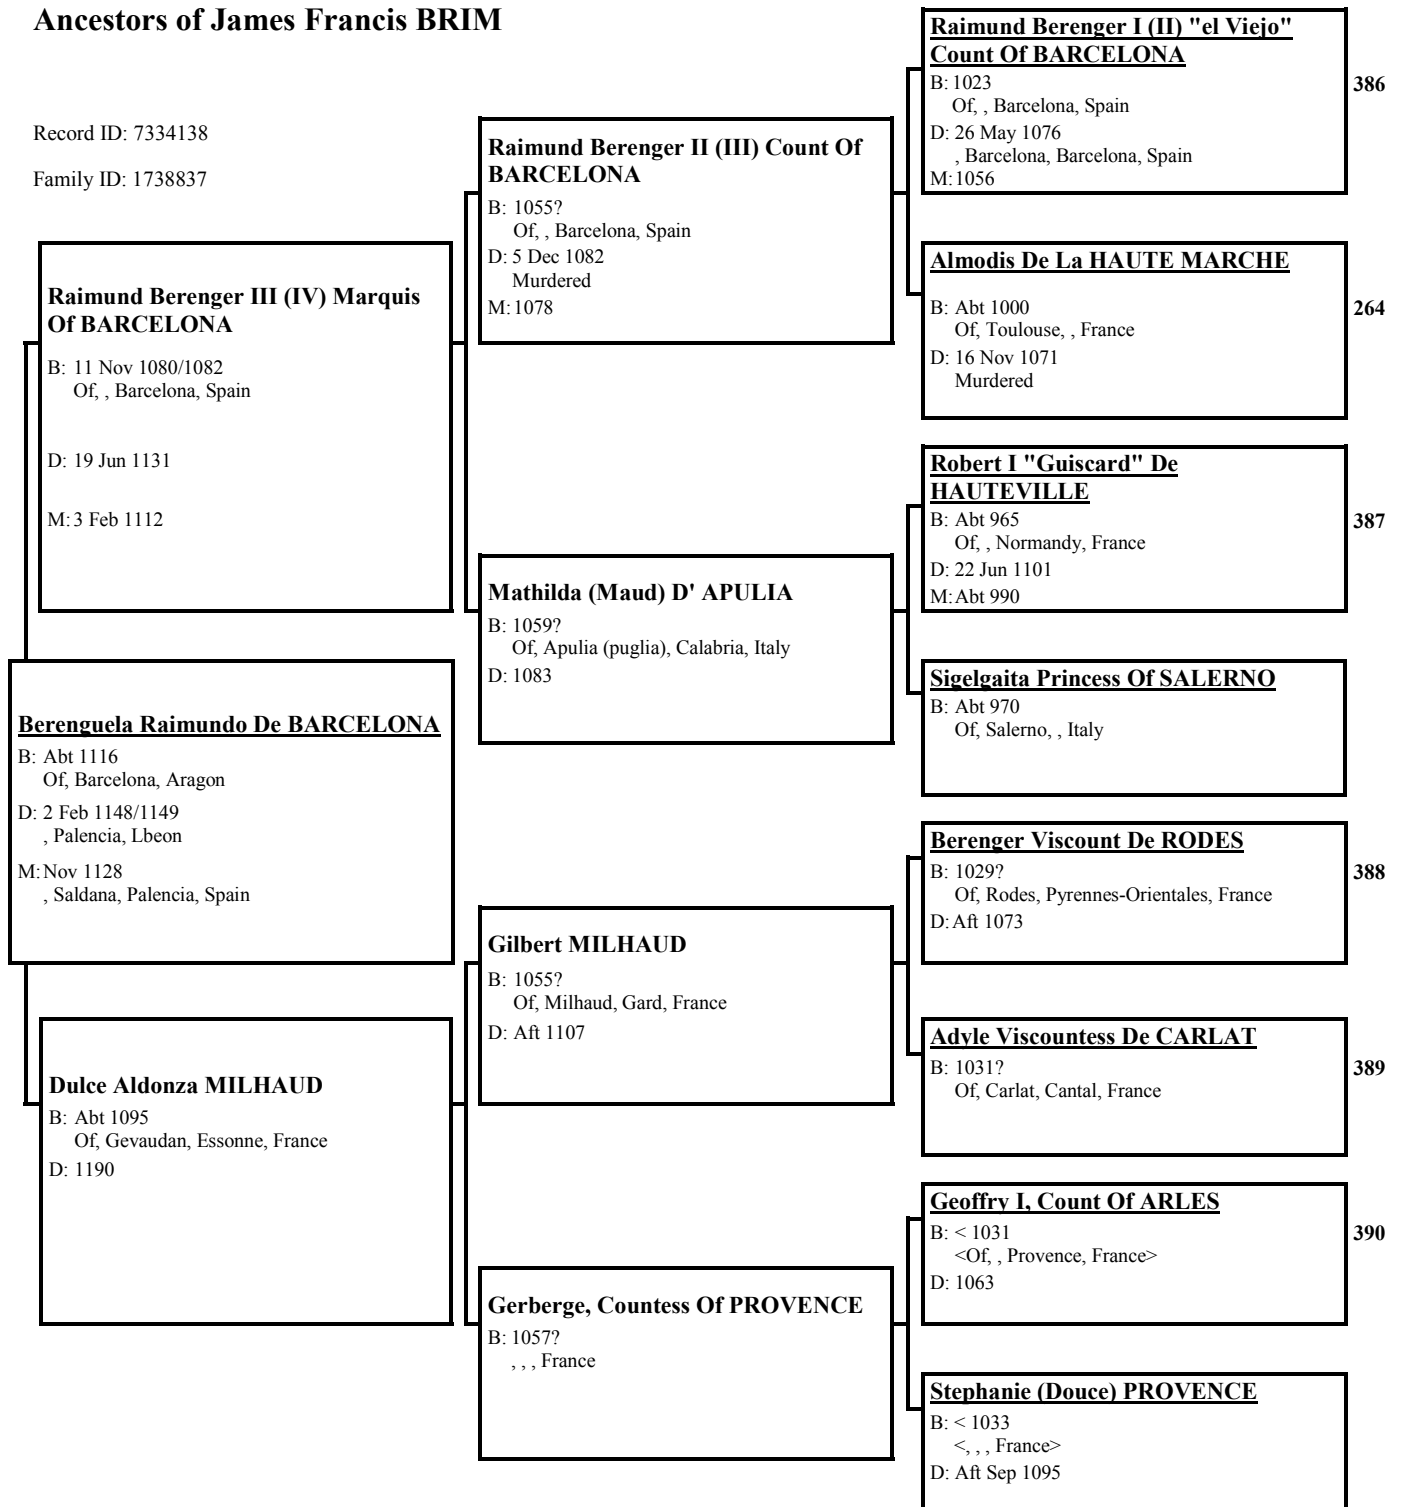

Ancestors of James Francis BRIM

Record ID: 7334138

Family ID: 1738837

360