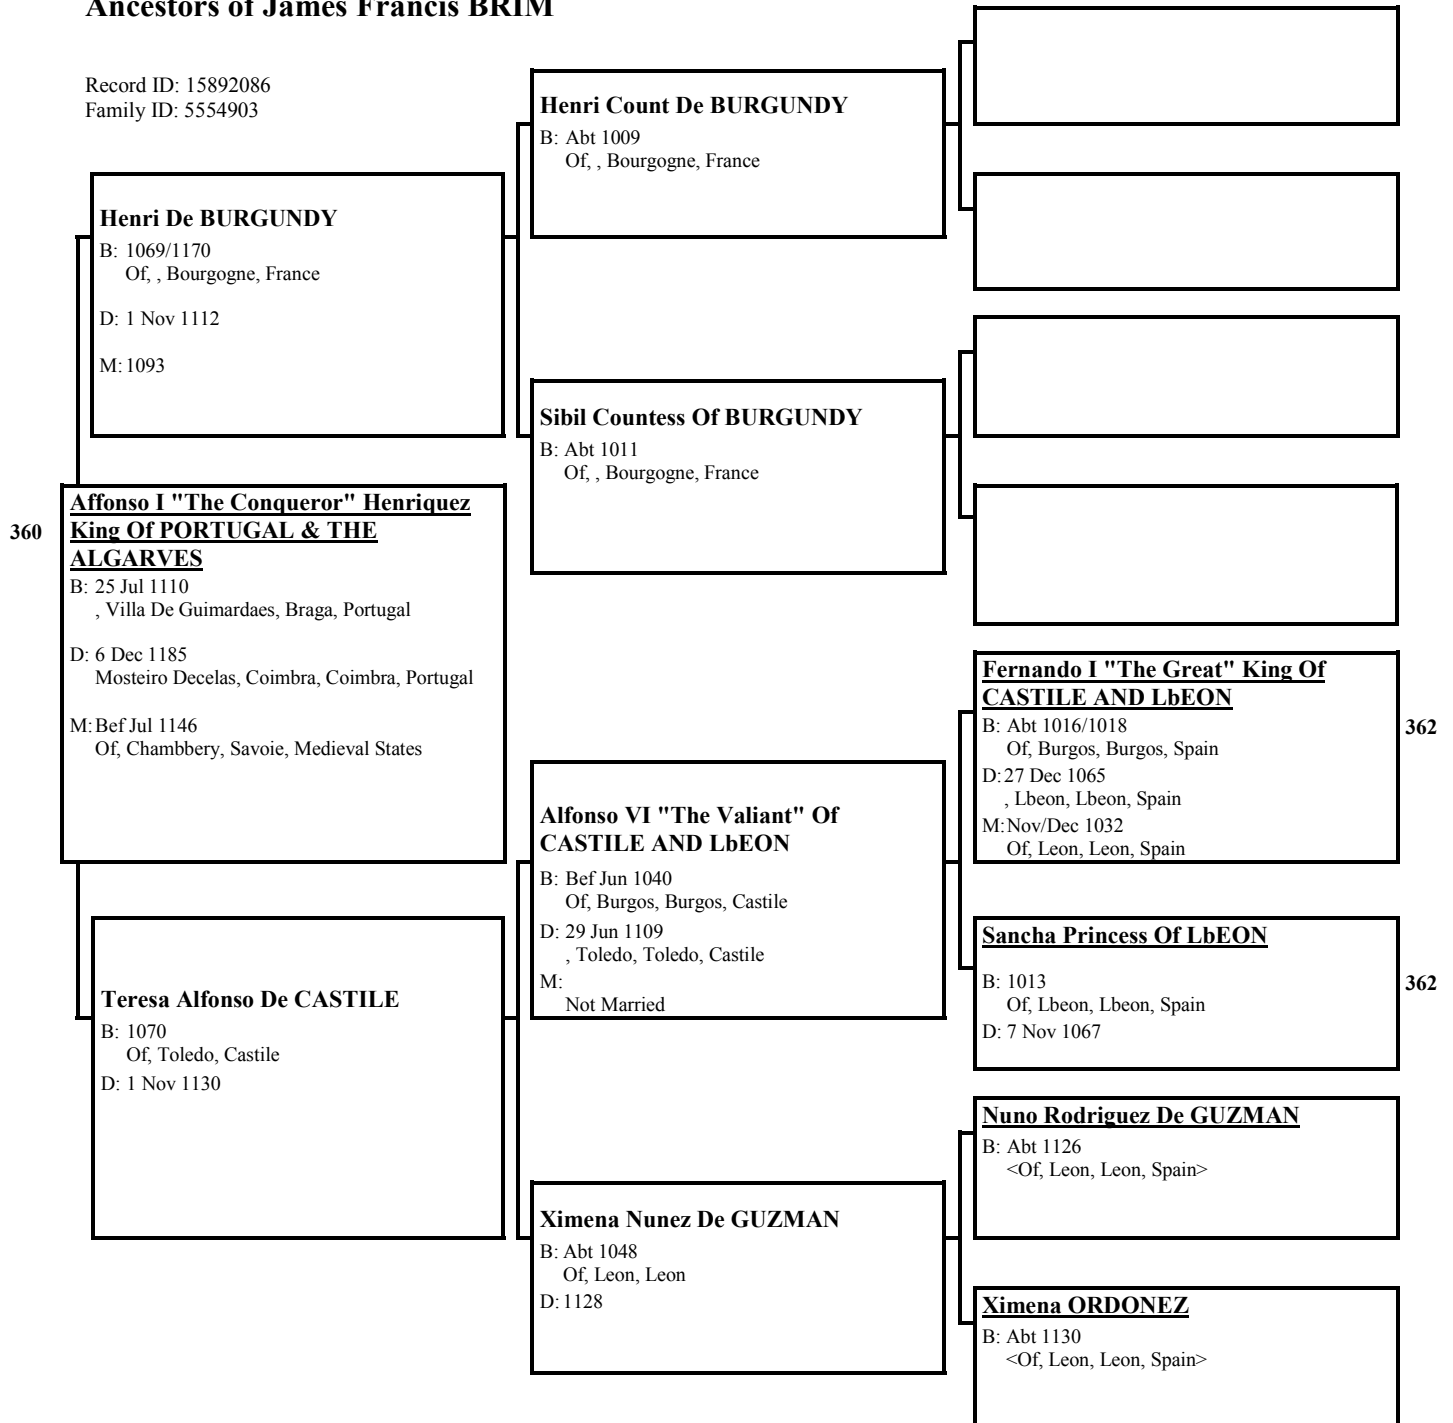

Ancestors of James Francis BRIM

Record ID: 15892086
Family ID: 5554903